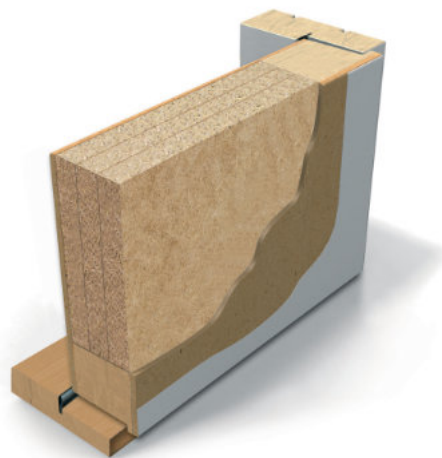

SD40 on puidust helitõkkeuks, mis on mõeldud kasutamiseks köetavates töö- ja eluruumides helitõkkeseksioonide vaheliste avade sulgemiseks.

Eraldatavate ruumide temperatuuride erinevus ei tohi olla üle 5°C.

Helipidavus

Rw 37-38dB

TEHNILISED ANDMED

Mõõt	M7-10 x M20-21
Ukseleht	mantelservaga, paksusega 40mm
Leng	männipuidust, sügavusega 92mm
Lävi	tammepuidust, kõrgusega 22mm
Lukustus	lukukorpus ASSA 565 ja vasturaud 2863-6
Hinged	plaathinged NTR 110-30
Viimistlus	valge(S 0502-Y)või erivärv
Lisad	RST jalaplekk(pinnapealne), ukseulgur, spoonkate, freesitud muster, liimitavad dekoratiivkilbid ja/või liistud, laminaatkate, lisaaluk