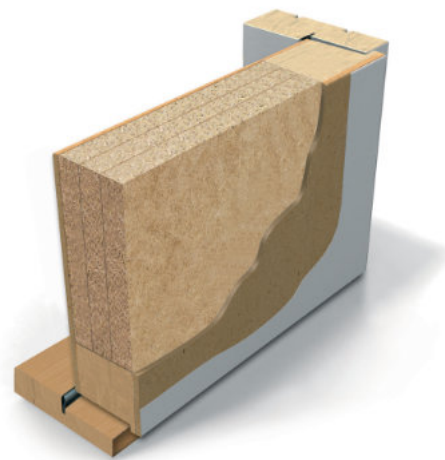

SD09 on puidust helitõkkeuks, mis on kasutamiseks kõetavates töö- ja eluruumides helitõkkeseksioonide vaheliste avade sulgemiseks.

Eraldatavate ruumide temperatuuride erinevus ei tohi olla üle 5°C.

Helipidavus

## TEHNILISED ANDMED

Mõõt	M7-10 x M20-21
Ukseleht	mantelservaga, paksusega 52mm
Leng	männipuidust, sügavusega 92mm
Lävi	tammepuidust, kõrgusega 25mm
Lukustus	lukukorpus ASSA 565 ja vasturaud LP732
Hinged	plaathinged NTR 110-30
Viimistlus	valge(S 0502-Y)või erivärv
Klaas	lamineeritud kirkas
Lisad	RST jalaplekk (pinnapealen), ukseulgur, freesitud muster, spoonkate, liimitavad dekoratiivkilbid ja/või liistud, postkast, ukseilm, uksekell, lisalukk